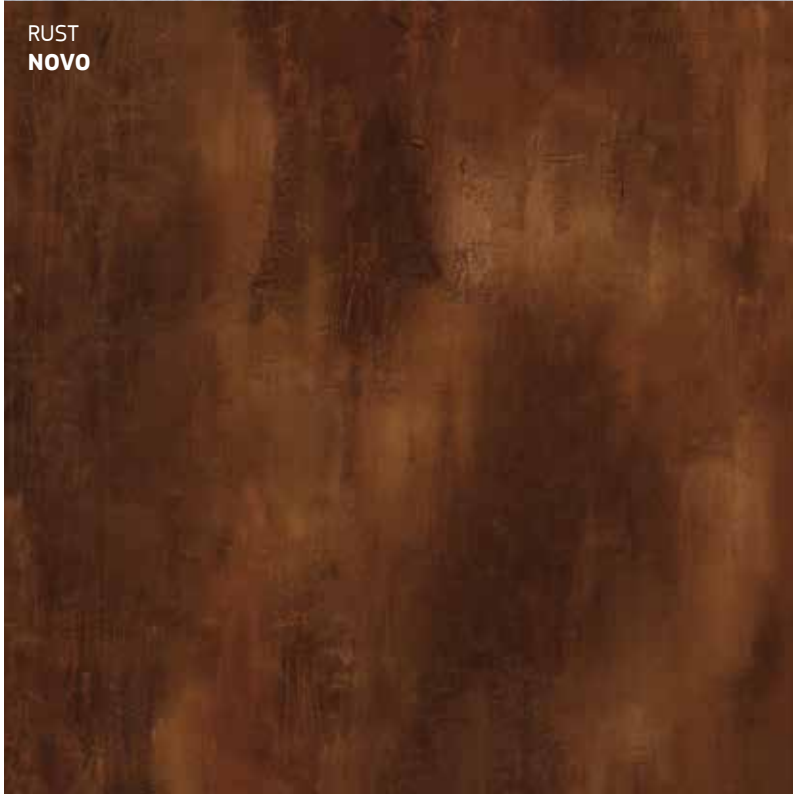

**MOOD ESSENCIAL
SANTORINI DESIGN**

Com o visual do aço corten, RUST se traduz em uma linguagem jovem e moderna, combinando com padrões madeirados

RUST
NOVO