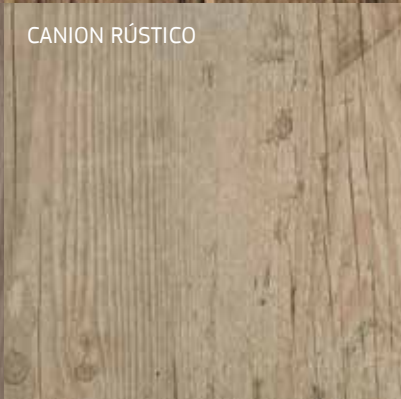

CANION RÚSTICO

PRISMA

ACABAMENTO MARCANTE QUE
CONFERE UM ESTILO INOVADOR

15 padrões com opções que têm em destaque os veios da madeira e oferecem uma beleza única

Visual valorizado pelo acabamento com exclusiva textura linheira, desenvolvida a partir da tora da madeira, que acrescenta sofisticação ao móvel