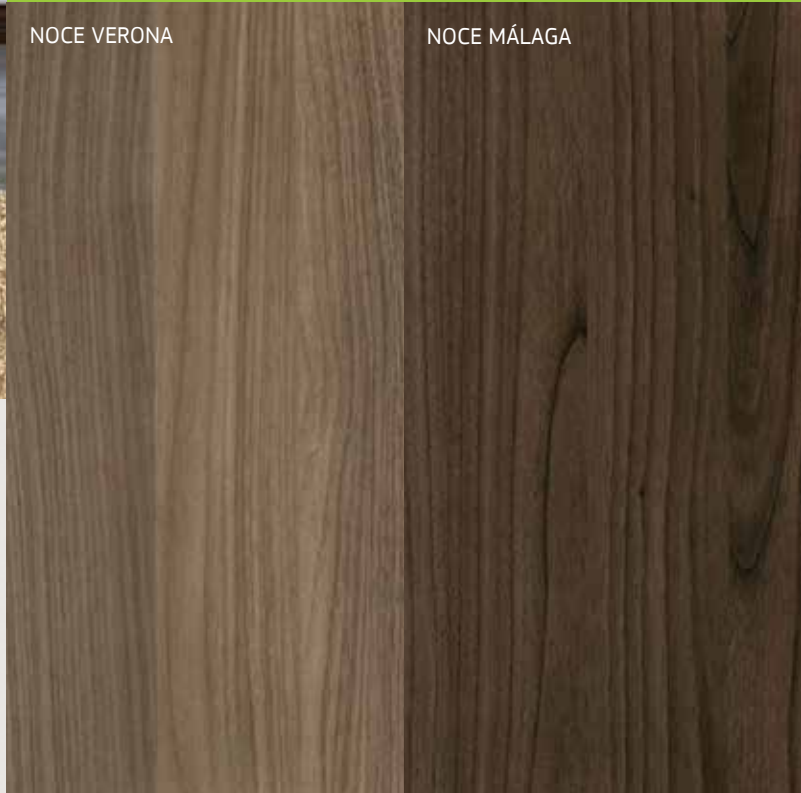

UMA SELEÇÃO DE PADRÕES
CONSAGRADA E VERSÁTIL

Opções para inúmeras
aplicações nos mais diversos
tipos de ambientes

15 padrões referenciais, incluindo
unicolores de tradição e madeirados em
uma gama variada de tonalidades

NOCE VERONA

NOCE MÁLAGA

FREIJÓ DOURADO

ARGILA

NOCE MONZA

PRETO

CRISTAL

BRANCO ÁRTICO